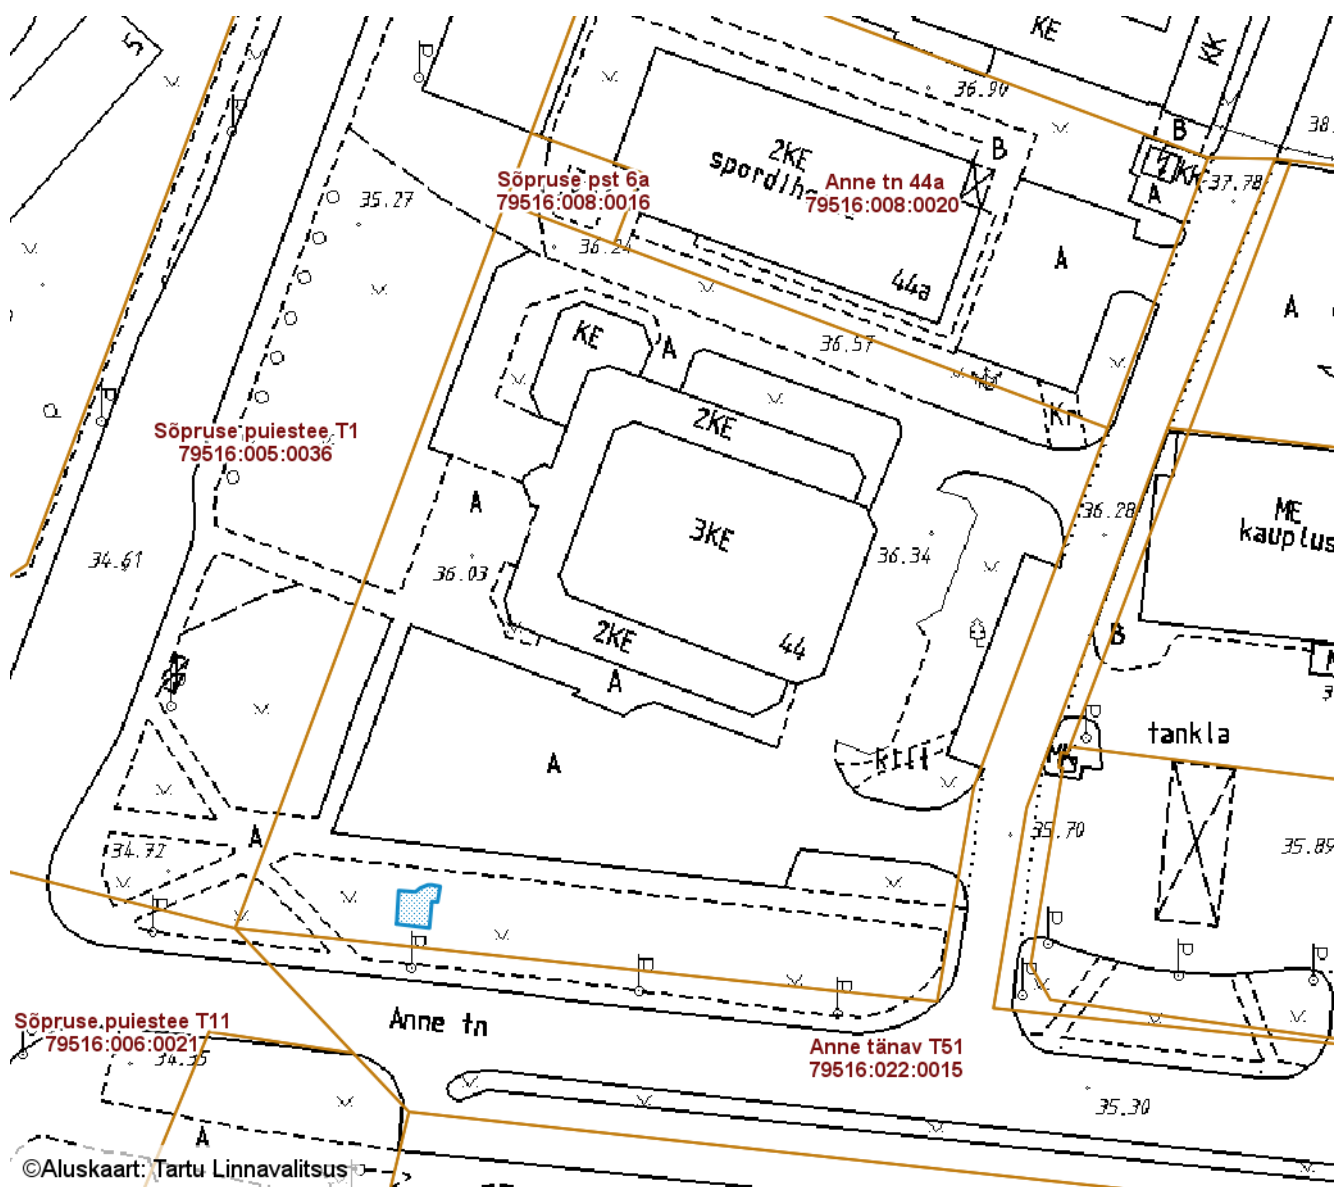

**ISIKLIKU KASUTUSÕIGUSEGA KOORMATAVA
ALA SKEEM**
Anne tn 44 (79516:008:0010)
M 1 : 1000

©Aluskaart: Tartu Linnavalitsus

— Isikliku kasutusõigusega seatav
maa-ala 23 m²
(0,4 kV maakaabelliin ja liitumiskilp)

Nr	X	Y
1	6474110.66	660982.37
2	6474115.06	660982.63
3	6474114.89	660984.85
4	6474115.38	660985.44
5	6474115.58	660985.93
6	6474115.81	660986.46
7	6474115.83	660987.00
8	6474115.62	660988.12
9	6474113.55	660987.76
10	6474113.63	660987.01
11	6474110.13	660986.69